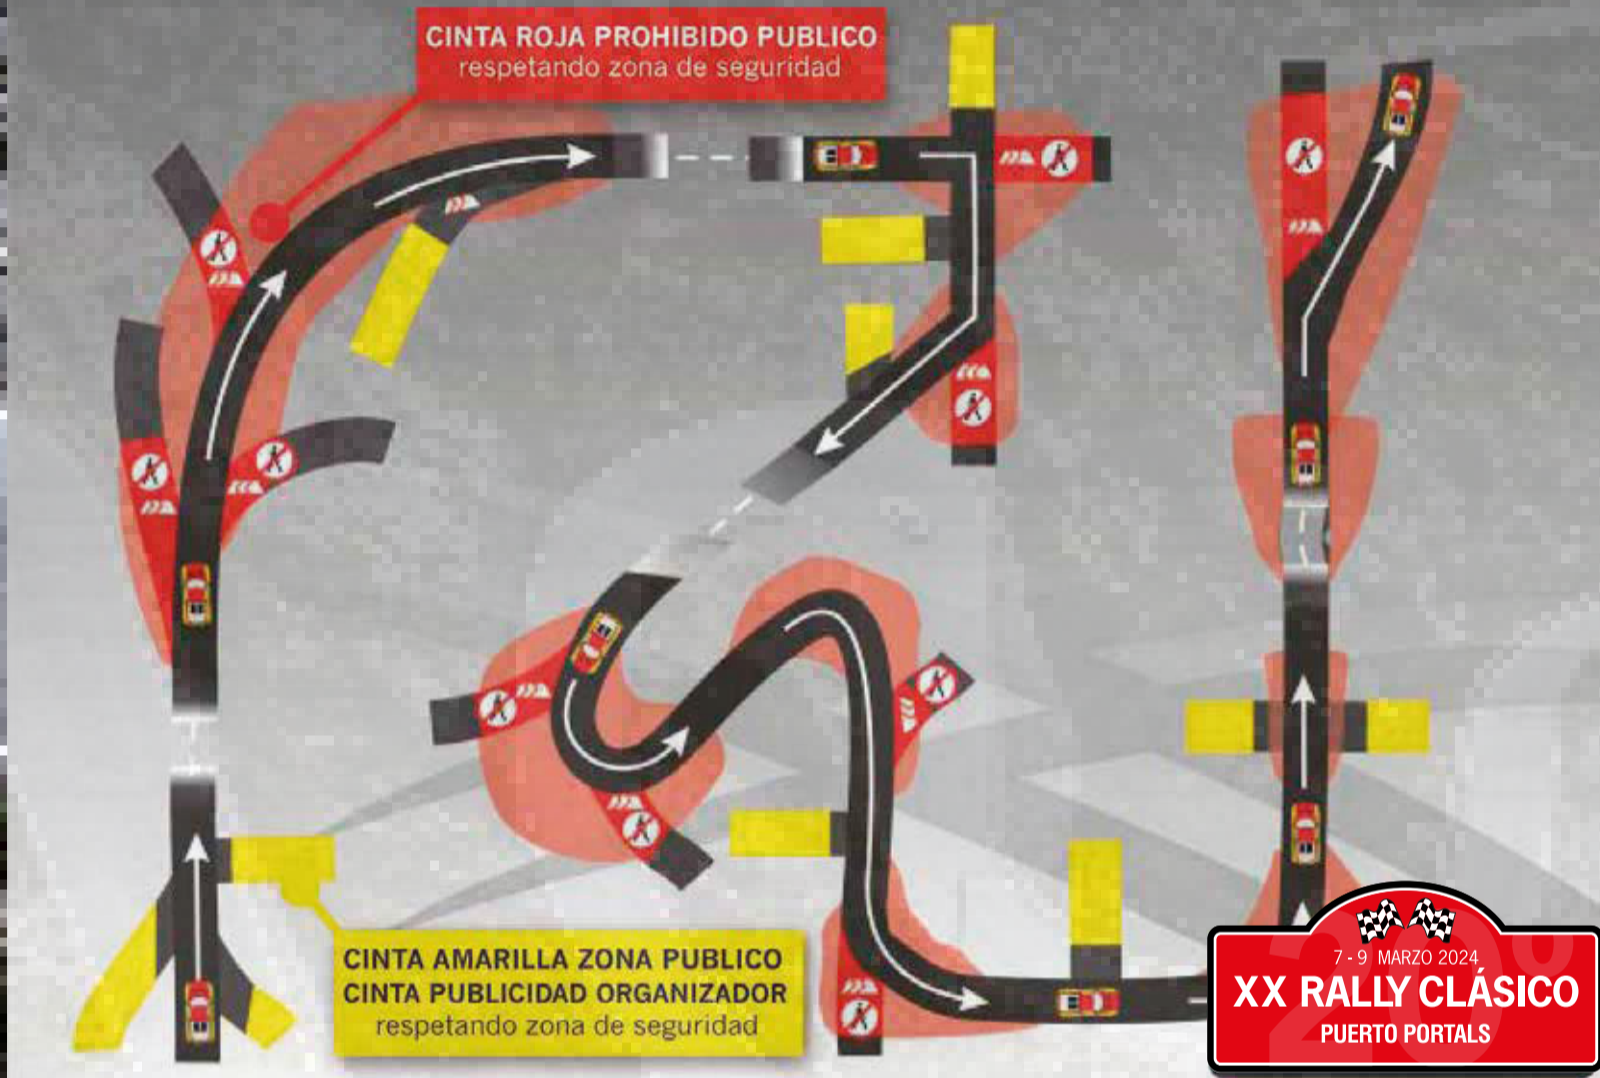

7 - 9 MARZO 2024

XX RALLY CLÁSICO

PUERTO PORTALS

rallyislamallorca.com

SEGURIDAD ESPECTADORES

CORTES DE CARRETERAS Y CAMINOS

NUNCA

- Permanezca en la carretera
- Se sitúe en un lugar más bajo que la carretera
- Se sitúe delante de señales informativas
- Se sitúe en zonas prohibidas
- Está sentado cerca de la carretera
- Bloquee zonas de escapatoria
- Se distraiga
- Retire señales o cintas
- Se coloque de las señales de fin de tramo o stop

SIEMPRE

- Alerta
- Atento al desarrollo del tramo
- Atento a las aproximaciones de los coches
- Sitúese en zonas donde pueda salir rápidamente
- Colocado en zonas elevadas
- Colocado en zonas de público
- Atento a los niños
- Detrás de las cintas de seguridad
- Colabore con los miembros de la organización

**SITÚESE EL LUGAR SEGURO,
POR SU SEGURIDAD Y LA DE OTROS**