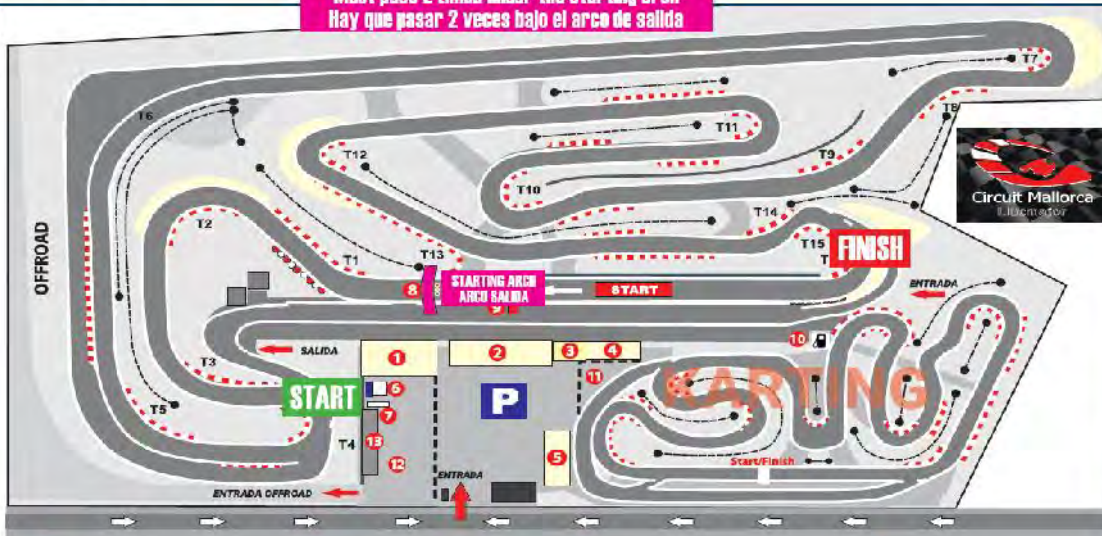

PUERTO PORTALS

brose
Excellence in Mechatronics

Fundació Mallorca Turisme
Consell de Mallorca

Tc H Circuit Llucmajor

H1 H2 CIRCUI T LLUCMAJOR

9 MARZO / MARCH

Must pass 2 times under the starting arch
Hay que pasar 2 veces bajo el arco de salida

1 Edificio de Boxes	4 Administración + Taller	7 Event Truck	10 Gasolinera
2 Tribuna + Restaurante	5 Kartshop + Tickets	8 Semáforos	11 12 Paddock
3 Museo + Cinema	6 Hospitality + London Bus	9 Torre de control	13 Parque de carga

PUERTO PORTALS

brose
Excellence in Mechatronics

Fundació Mallorca Turisme
Consell de Mallorca