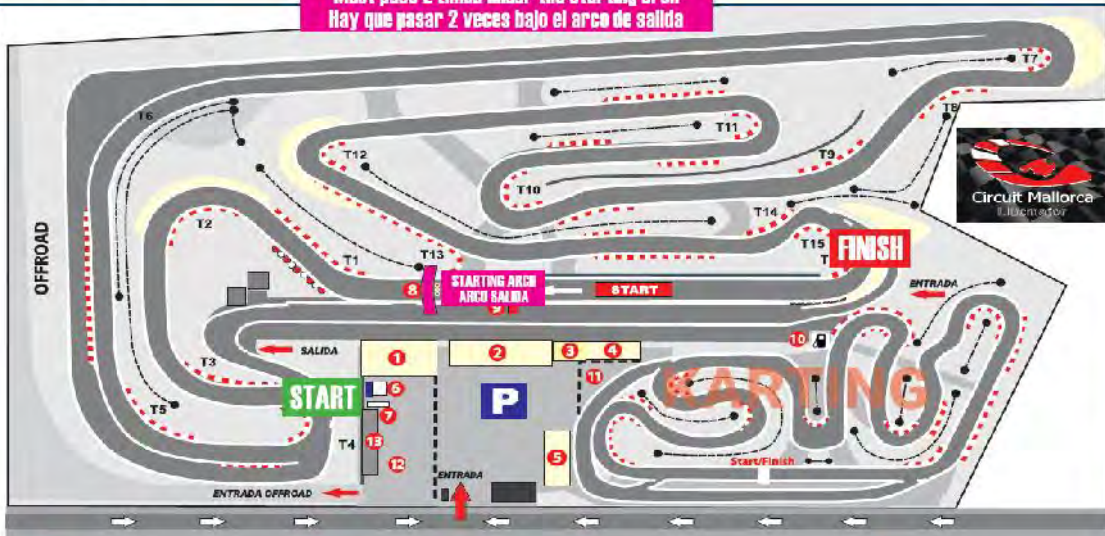

# Tc H1

*Circuit Lluçmajor*

# Tc H Circuit Llucmajor

9 MARZO / MARCH

**Must pass 2 times under the starting arch  
Hay que pasar 2 veces bajo el arco de salida**

- |                         |                            |                    |                    |
|-------------------------|----------------------------|--------------------|--------------------|
| 1 Edificio de Boxes     | 4 Administración + Taller  | 7 Event Truck      | 10 Gasolinera      |
| 2 Tribuna + Restaurante | 5 Kartshop + Tickets       | 8 Semáforos        | 11 12 Paddock      |
| 3 Museo + Cinema        | 6 Hospitality + London Bus | 9 Torre de control | 13 Parque de carga |

<b>Rally Clasico Isla Mallorca 2024</b>			Distance	30,910	
Tc F1	Tc G1		Time	1:20	
			Average	23,18	

DISTANCE		DIRECTION	INFORMATION	KM	MILLES
TOTAL	PARTIAL			TO GO	
30,230			Ma-1043 		18,78
16	0,390			0,680	
30,910			Ma-1043 		19,21
17	0,680			<b>Coll Sa Creu - Col des Tords - T.C.</b>	