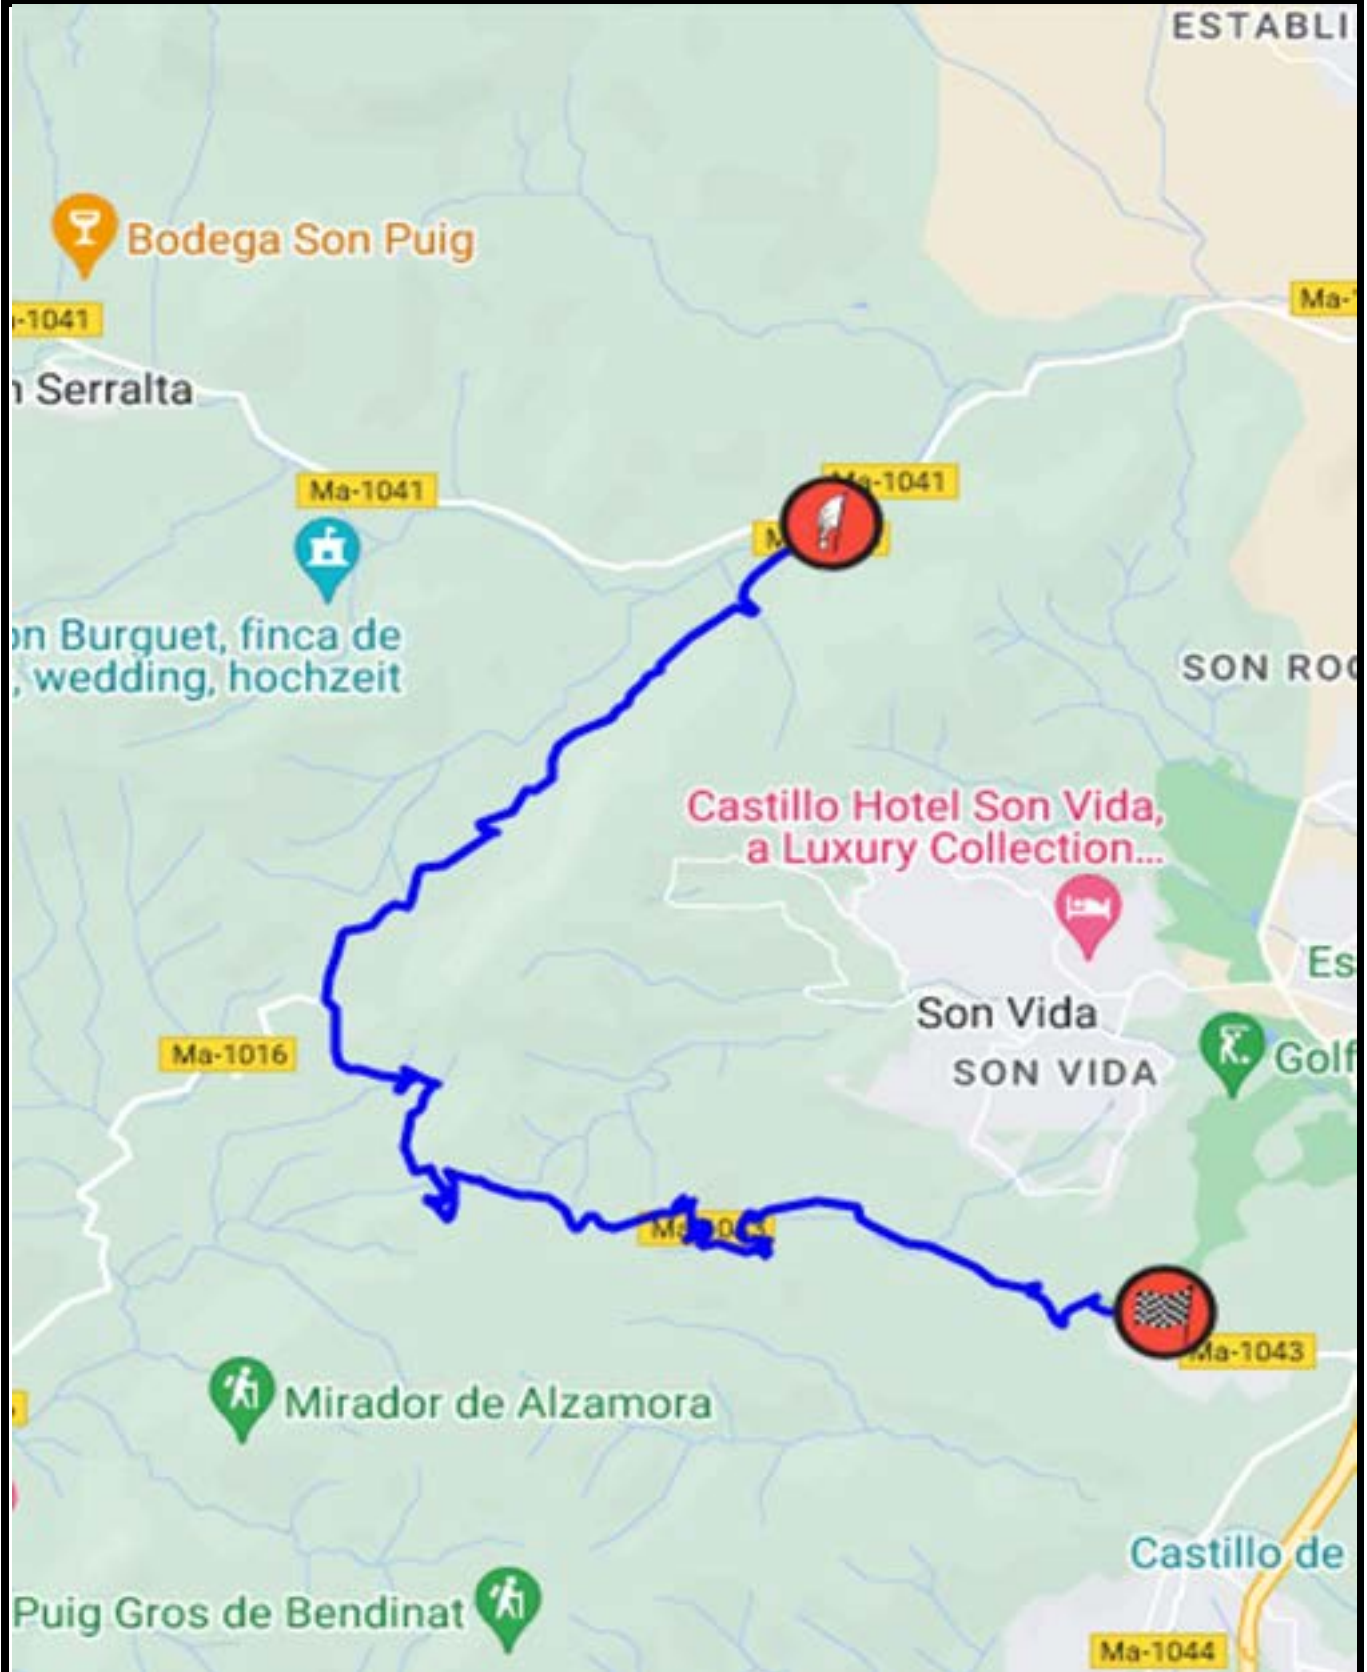

Tc I Coll d'Estords - Coll Sa Creu

PUERTO PORTALS

SALIDA "Tc I" Col d'Estords - Col Sa Creu

210 mts

N 39.611489
E 2.582804

PUERTO PORTALS

LLEGADA "Tc I" Col d'Estords - Col Sa Creu

300 mts
→