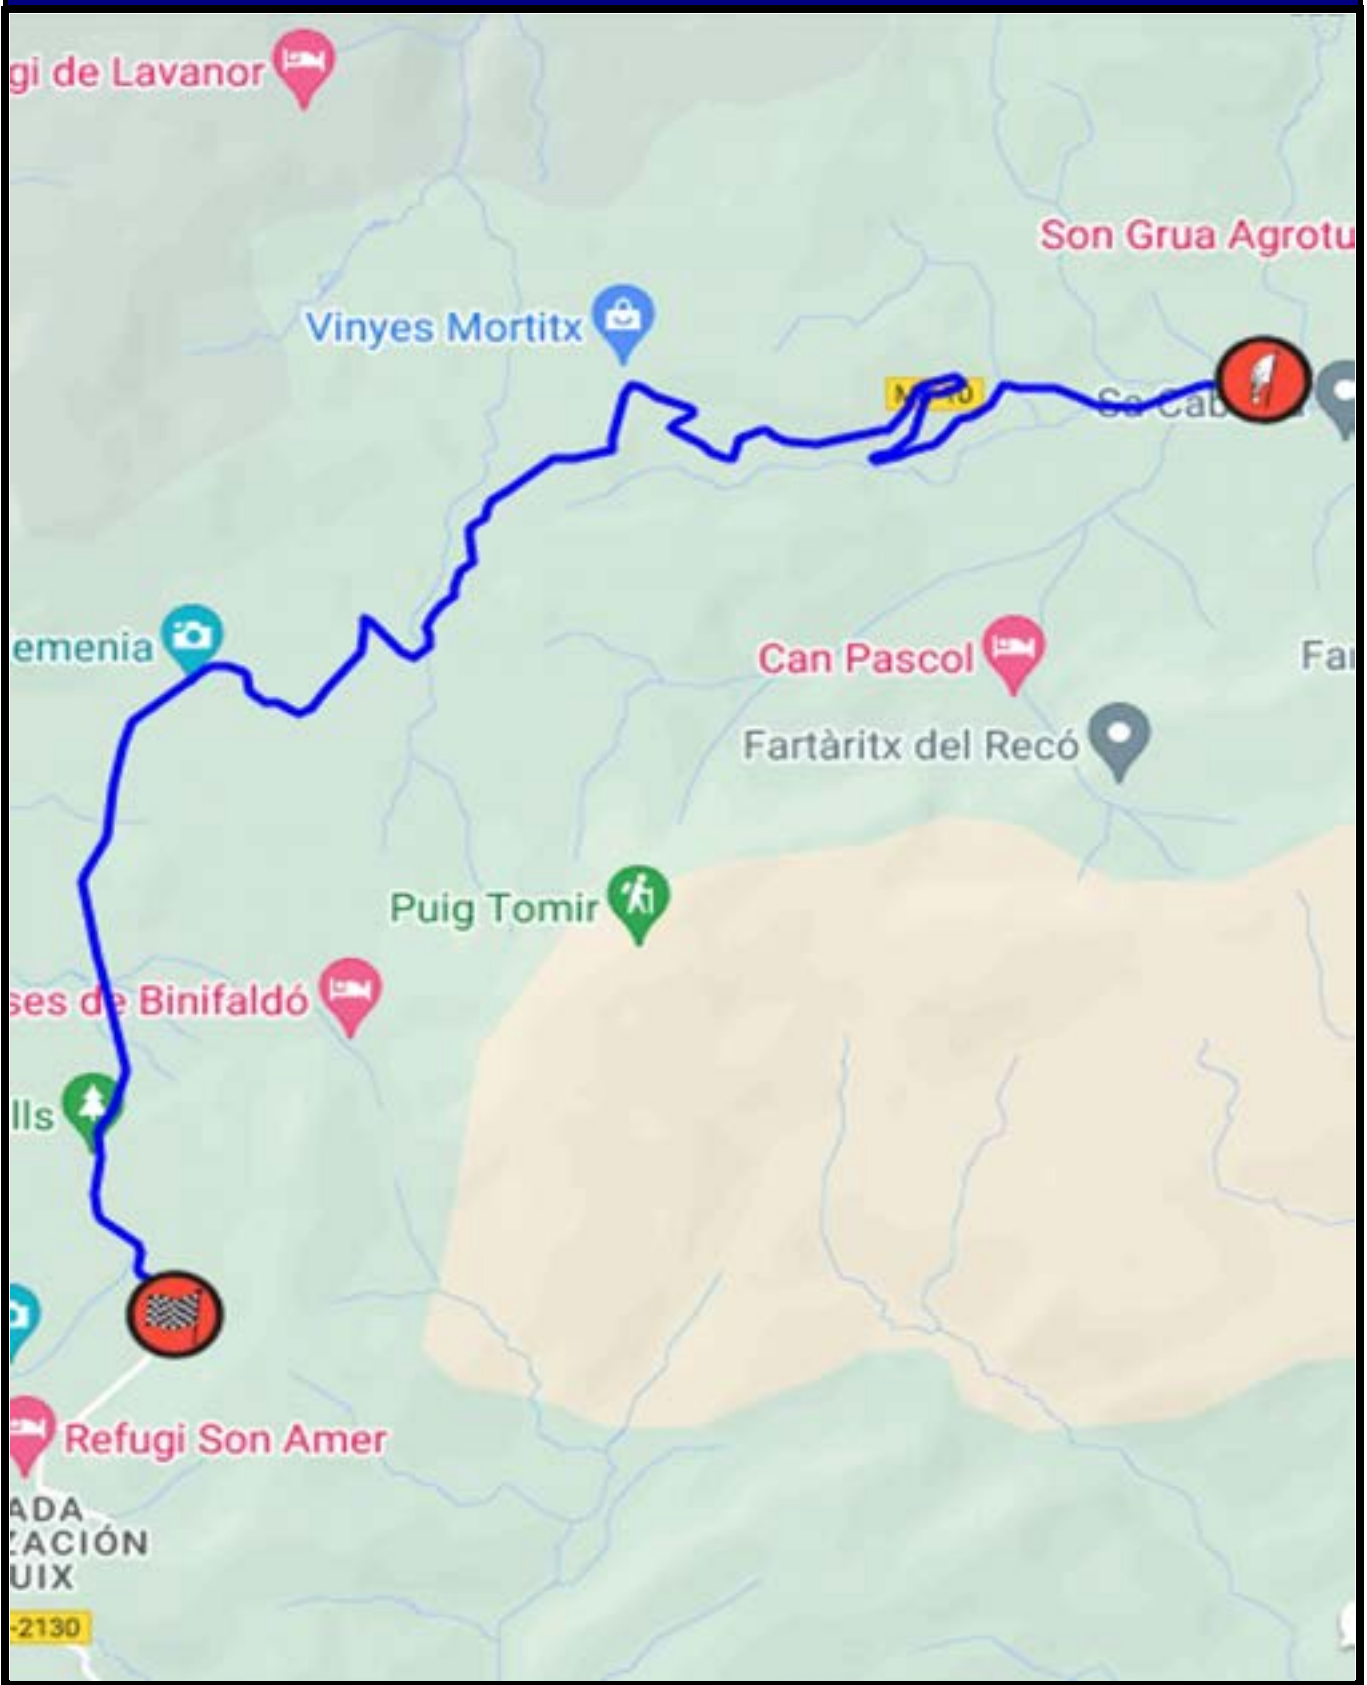

PUERTO
PORTALS

brose
Excellence in Mechatronics
MOTORWORLD
MALLORCA

Tc D1

Pollença

Lluc

Tc D - Pollença - Lluc

START "Tc D" Pollença - Lluc

160 mts