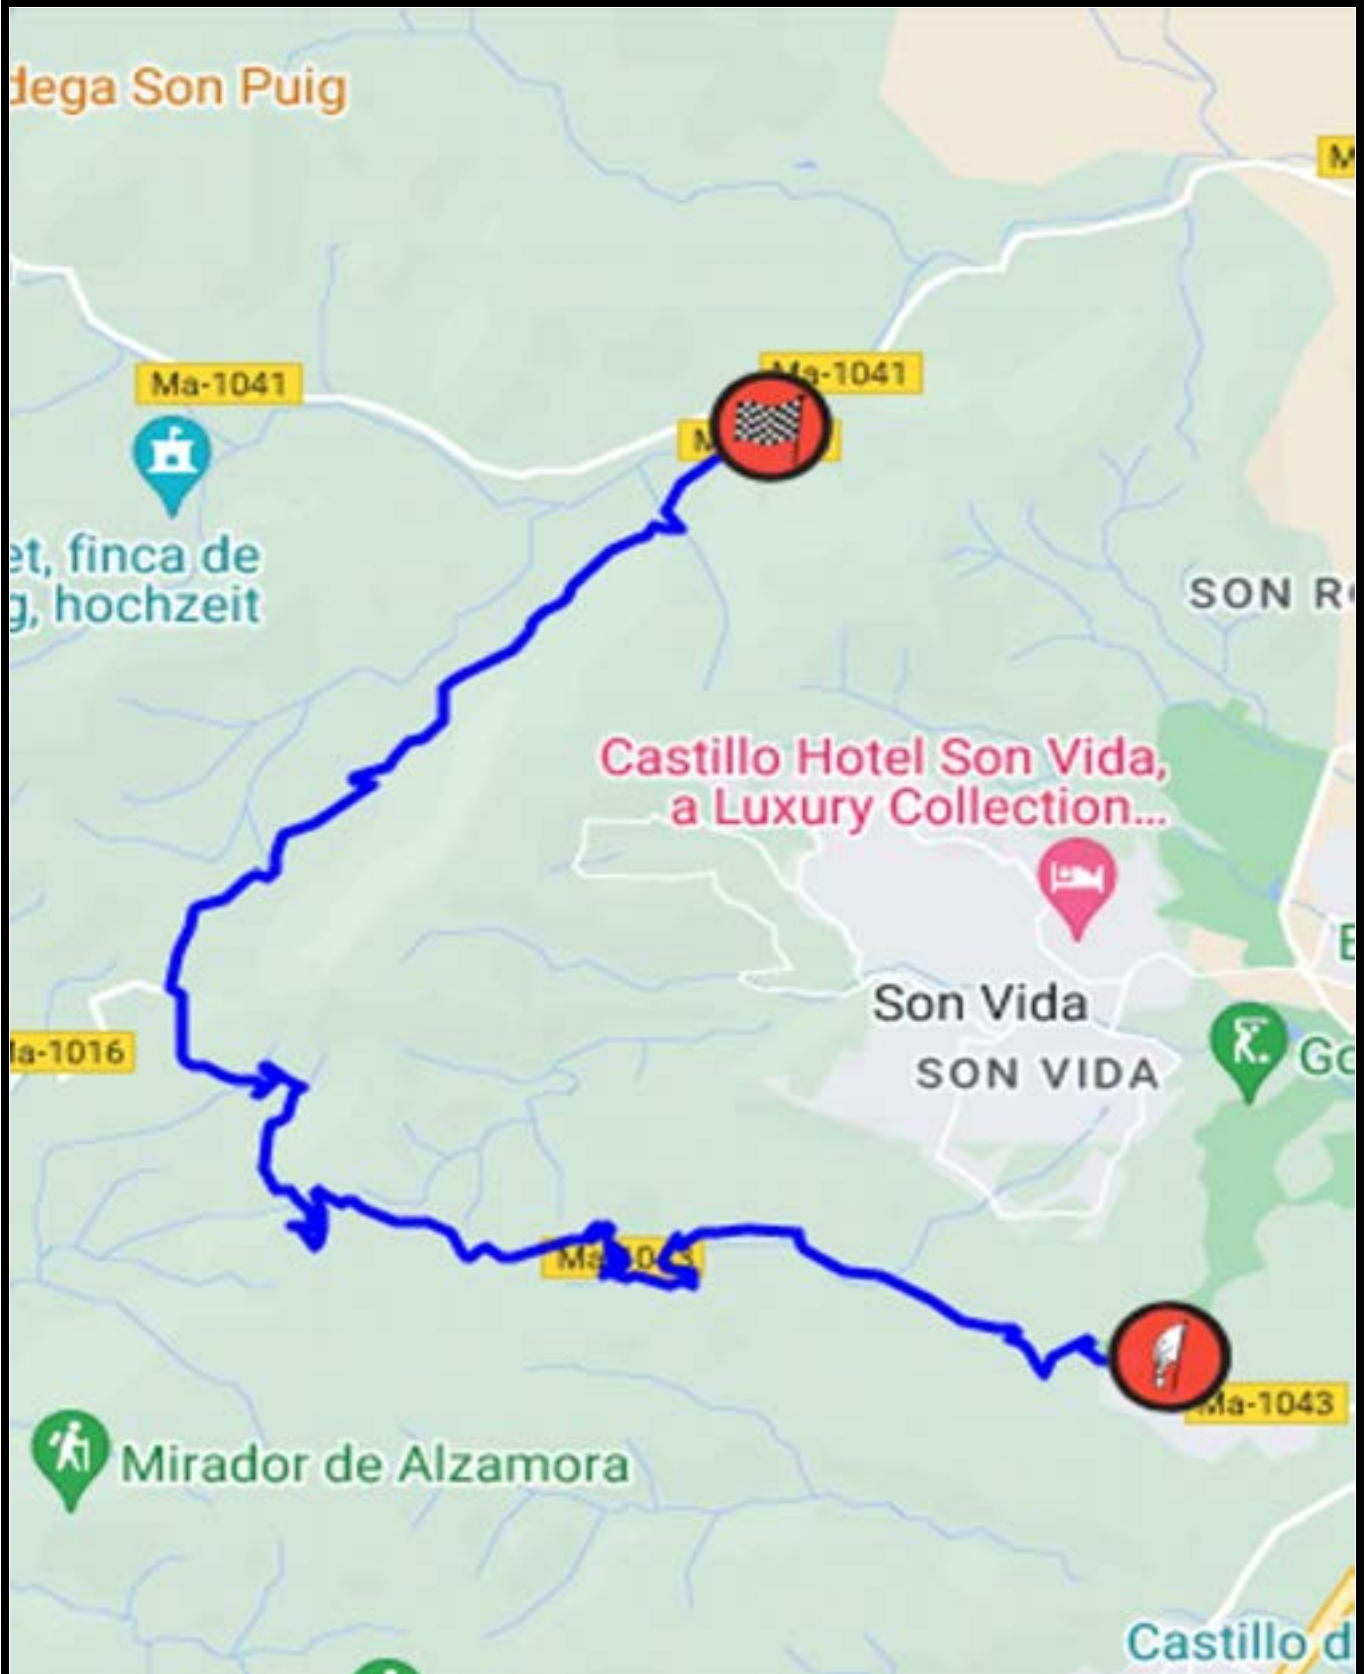

PUERTO
PORTALS

Fundació Mallorca Turisme
Consell de Mallorca

Tc F1

Coll Sa Creu

Coll d'Estords

Tc F Coll de Sa Creu- Coll d'Estords

PUERTO PORTALS

SALIDA "Tc F" Coll Sa Creu - Coll d'Estords