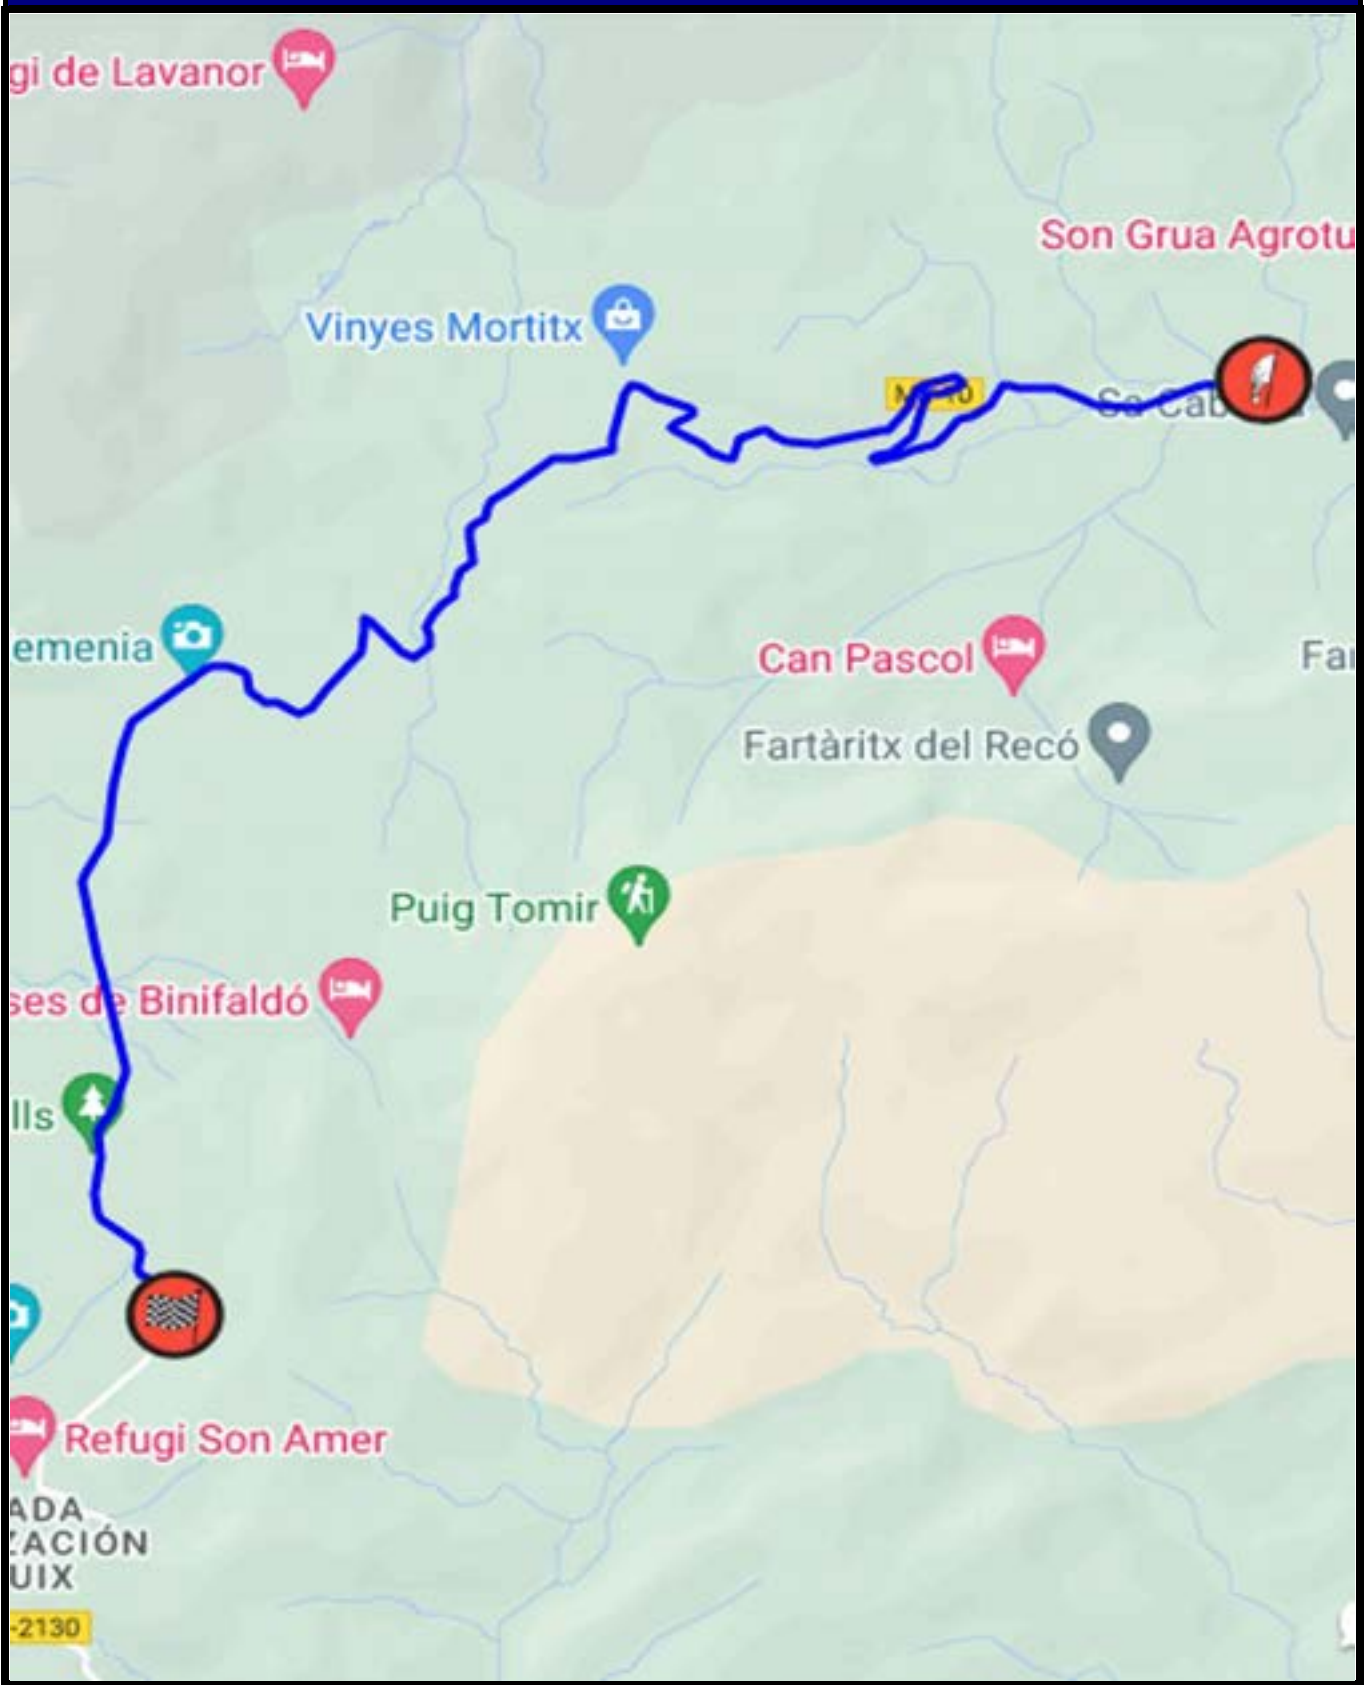

Tc D - Pollença - Lluc