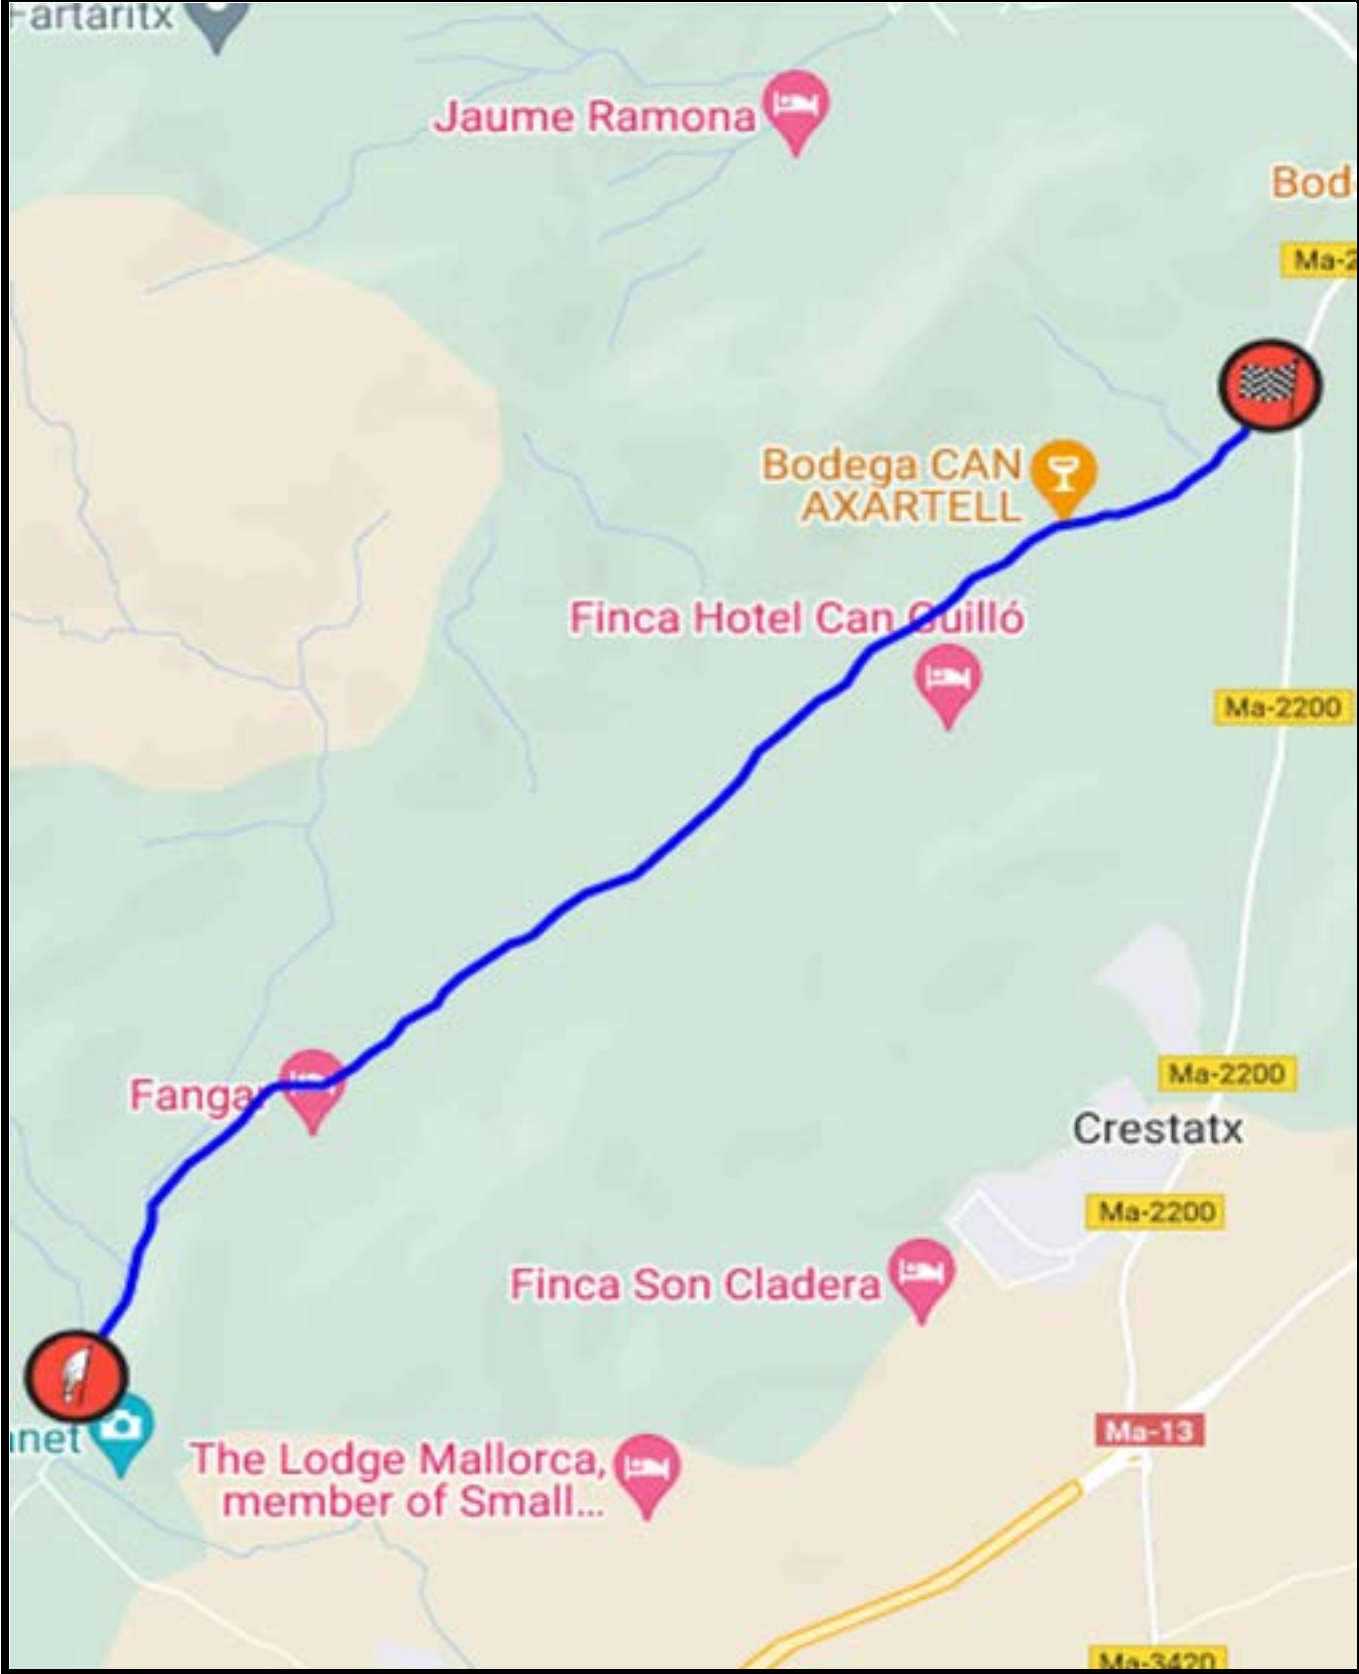

Tc C - Campanet - Pollença