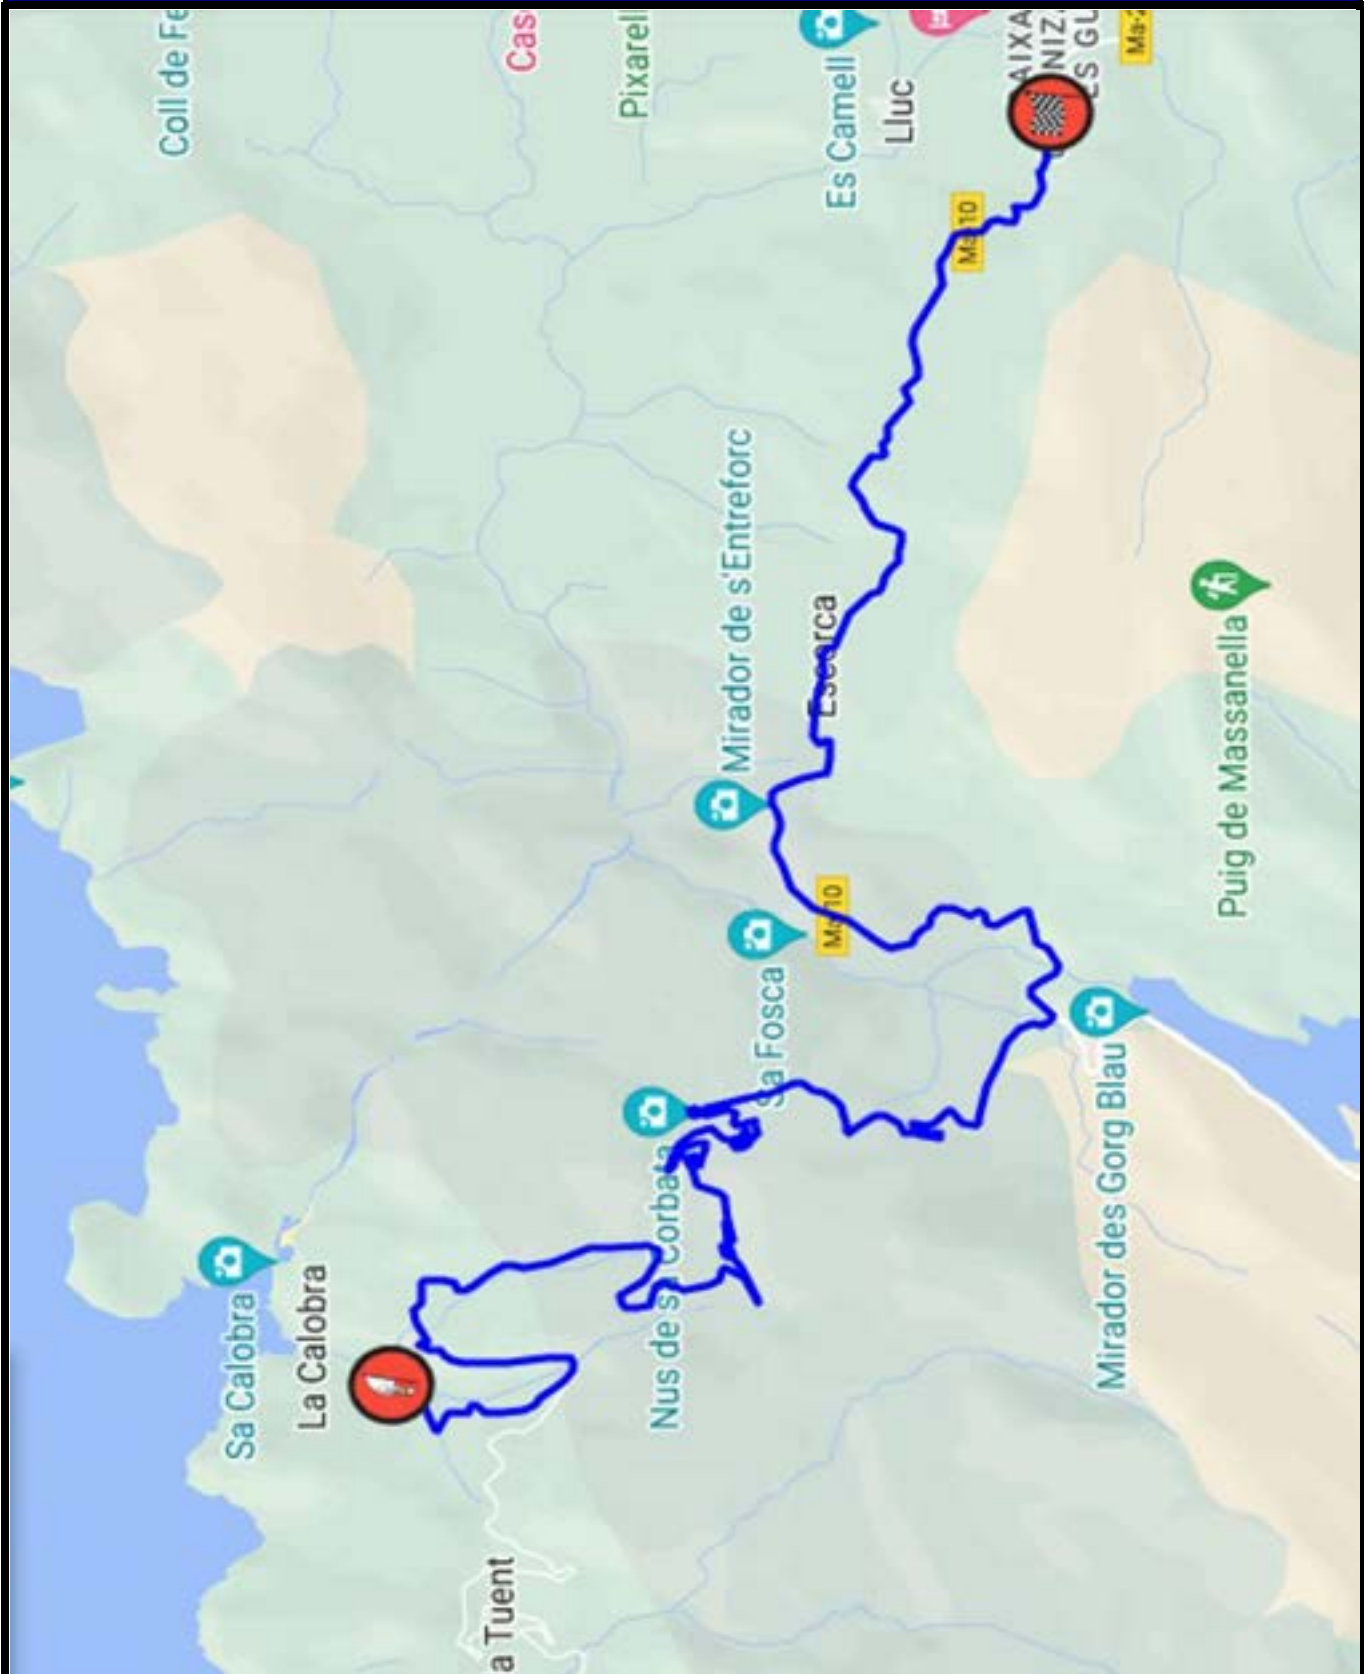

Tc E Sa Calobra - Lluc

PUERTO PORTALS

SALIDA "Tc E" Sa Calobra - Lluc

90 mts →

N 39.846816
E 2.797211

PUERTO PORTALS

FINISH "Tc E" Sa Calobra - Lluc

620 mts