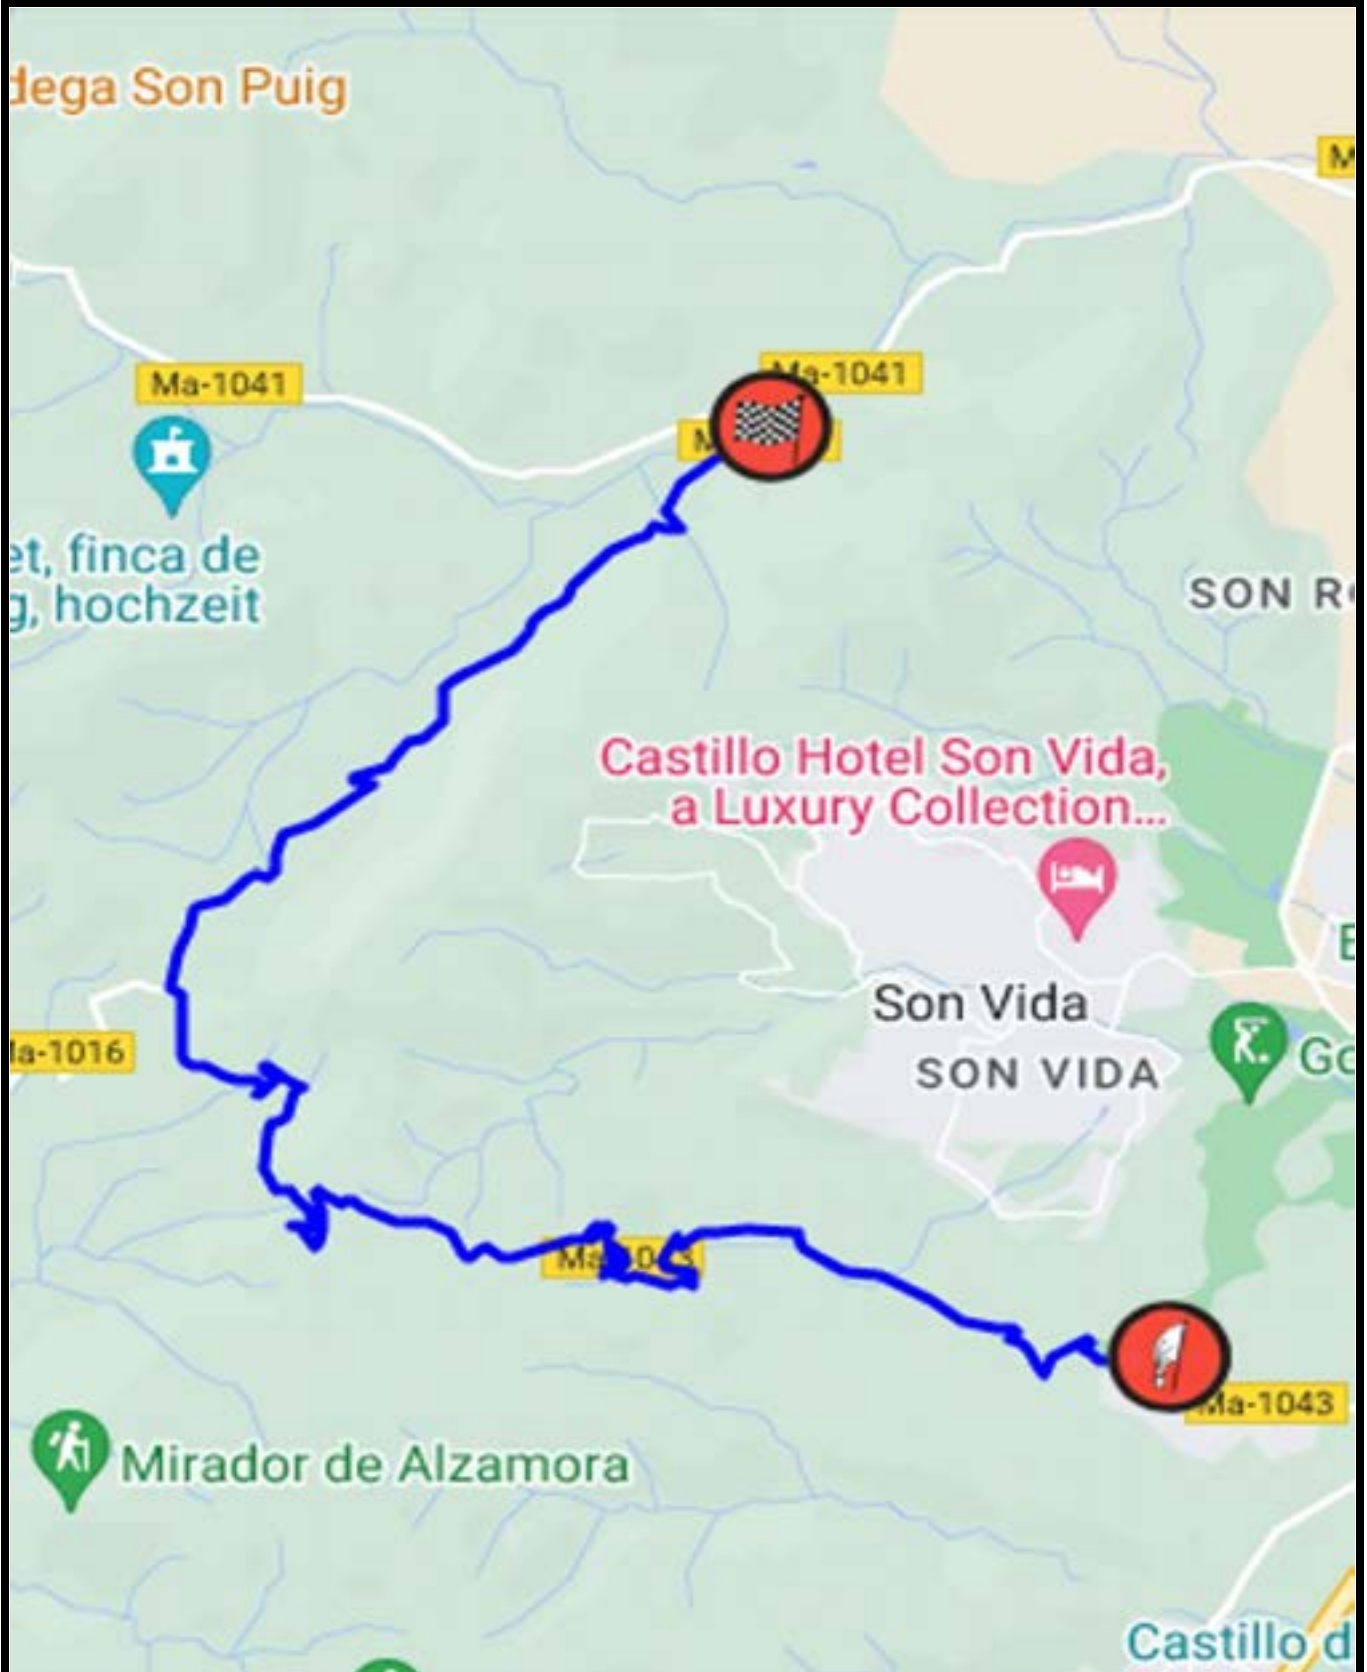

Tc F Coll de Sa Creu- Coll des Tords

PUERTO PORTALS

Fundació Mallorca Turisme Comarç de Mallorca

SALIDA "Tc F" Coll Sa Creu - Coll d'Estords

300 mts

N 39.576206
E 2.599941

PUERTO PORTALS

Fundació Mallorca Turisme Comarç de Mallorca