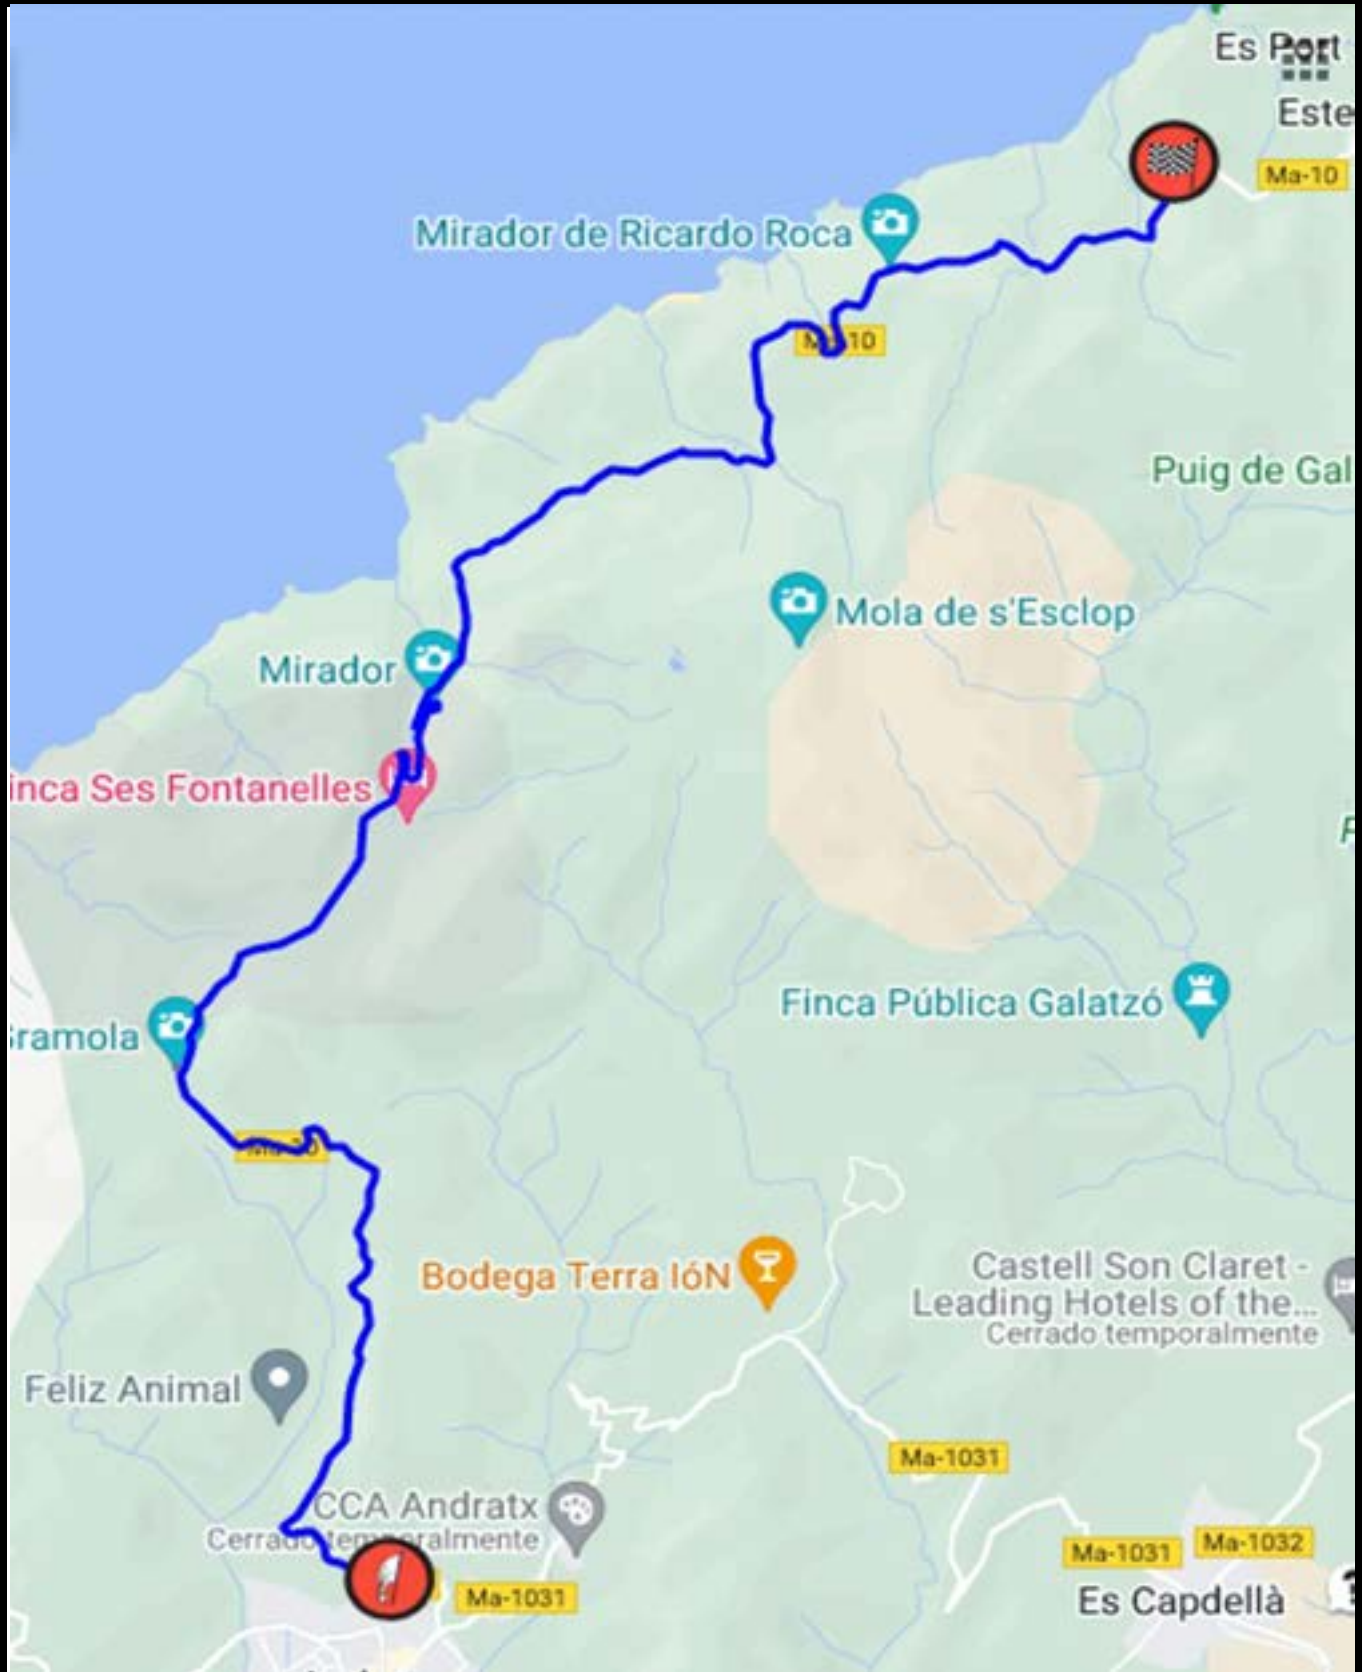

Tc A Andratx - Estellencs

PUERTO PORTALS

START "Tc A" Andratx-Estellencs

250 mts

N 39.579706
E 2.421679

PUERTO PORTALS

FINISH "Tc A" Andratx - Estellencs

150 mts